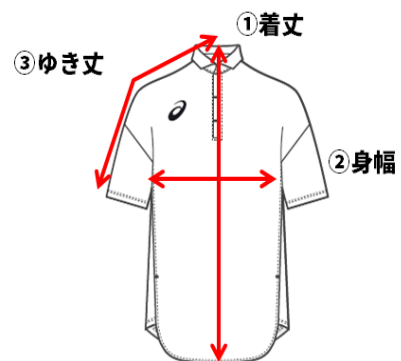

項番	品名	展開	頭周り(cm)	高さ(cm)	つば(cm)
50	ハット	M	55-57	14	(前)5 (後)7
51		L	57-59	14	(前)5 (後)7

【ポロシャツ】